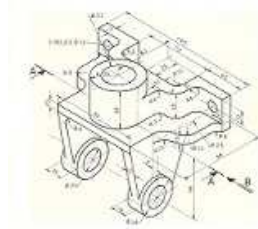

Produkcja i modyfikacja stalowych elementów maszyn - spółka zależna od AT TRADE ISS zajmuje się produkcją części, podzespołów i różnego typu maszyny i urządzeń głównie według powierzonych dokumentacji np.: korpusy maszyn górniczych, łyżki do ładowarek, obudowy do wozów oponowych, wiertnice, szyny zębate, podnośniki etc.

Sprzedż hurtowa wyrobów hutniczych - kątowniki, ceowniki, teowniki, dwuteowniki, pręty płaskie, rury oraz blachy. Oferta skierowana wyłącznie do odbiorców wielotonowych – minimalne zamówienie jednorazowe powyżej 20 ton. Usługi spawania konstrukcji stalowych, śrutowania i primerowania dostępne na życzenie

TRADING | SERVICES | MANUFACTURING | SUPPORT | MANAGEMENT | HEAVY INDUSTRY