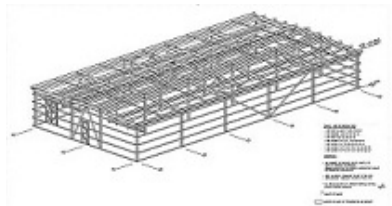

Produkcja i modyfikacja stalowych elementów maszyn - spółka zależna od AT TRADE ISS zajmuje się produkcją części, podzespołów i różnego typu maszyny i urządzeń głównie według powierzonych dokumentacji np.: korpusy maszyn górniczych, łyżki do ładowarek, obudowy do wozów oponowych, wiertnice, szyny zębate, podnośniki etc.

Sprzedż hurtowa wyrobów hutniczych - kątowniki, ceowniki, teowniki, dwuteowniki, pręty płaskie, rury oraz blachy. Oferta skierowana wyłącznie do odbiorców wielotonowych – minimalne zamówienie jednorazowe powyżej 20 ton. Usługi spawania konstrukcji stalowych, śrutowania i primerowania dostępne na życzenie

TRADING | SERVICES | MANUFACTURING | SUPPORT | MANAGEMENT | HEAVY INDUSTRY